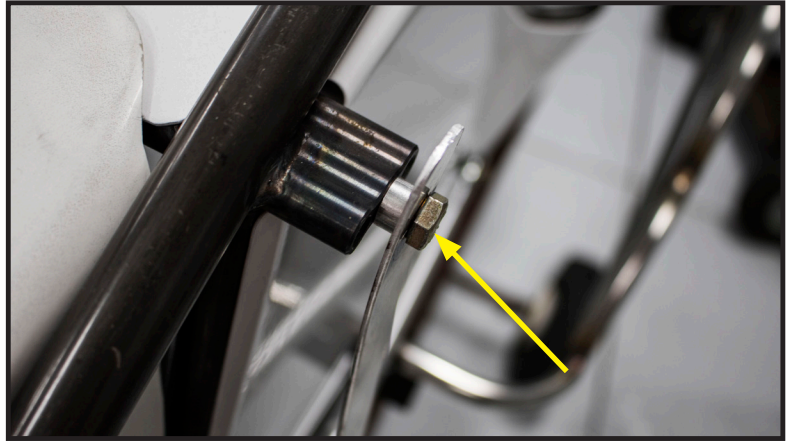

Hex Bolt 5/16-18 x 1  
 QM358

Hex Bolt 5/16-18 x 1-1/2  
 QM360  
 Alum Spacer 1/8"  
 SP148.125  
 Thin Locknut 5/16-18  
 QM344

Hex Bolt 5/16-18 x 1-1/4  
 QM359  
 1/4" Spacer  
 SP148.25

Hex Bolt 5/16-18 x 1  
 QM358