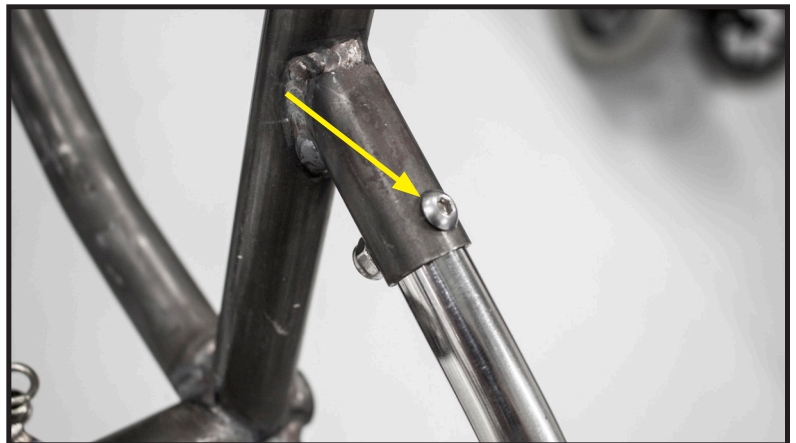

Cap Bolt 5/16-18 x 1/2  
QM365  
Spec Washer 5/16  
QM377

Hex Bolt 1/4-20 x 1"  
QM368  
(2) 1-4" Spec Washer  
QM378  
Zinc FL Nut 1/4-20  
QM346

Bumper Bolt  
HD102  
Locknut 10-32  
QM372