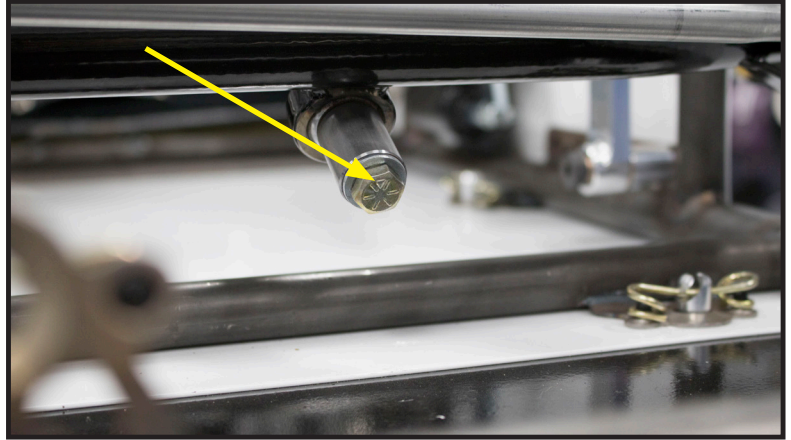

Steering Shaft Top Spacer  
FE109TS

Steering Shaft Bottom Spacer  
FE109BS

Hex Bolt 5/16-18 x 1  
QM358  
Locknut 5/16-18  
QM371

Hex Bolt 5/16-18 x 1  
QM358

Hex Bolt 5/16-18 x 1  
QM358

Hex Bolt 5/16-18 x 1-1/4  
 QM359  
 Alum Spacer 1/4"  
 SP 148.25  
 Locknut 5/16-18  
 QM371