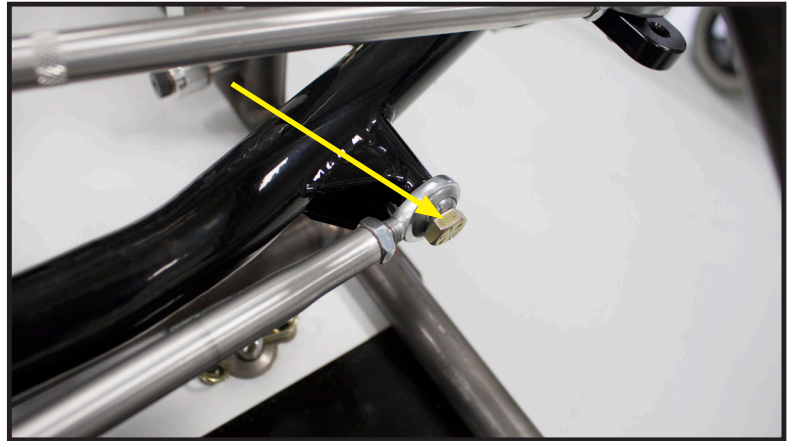

Hex Bolt 5/16-18 x 1
QM358