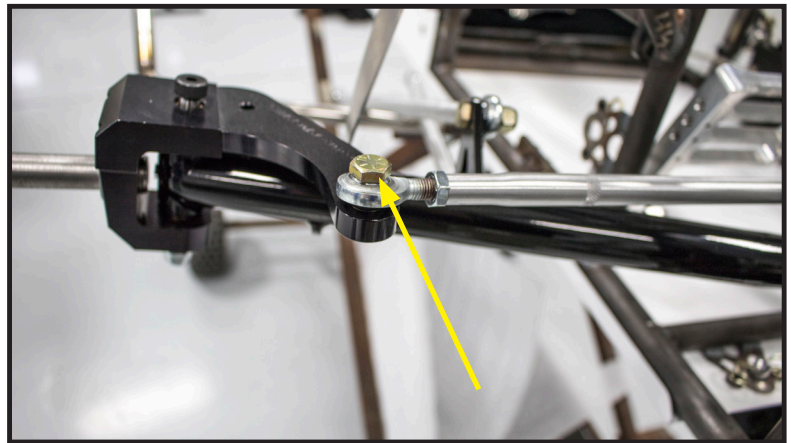

Steering Shaft Top Spacer  
FE109TS

Steering Shaft Bottom Spacer  
FE109BS

Hex Bolt 5/16-18 x 1  
QM358  
Locknut 5/16-18  
QM371

Hex Bolt 5/16-18 x 1  
QM358

Hex Bolt 5/16-18 x 1  
QM358

Hex Bolt 5/16-18 x 1-1/4  
 QM359  
 Alum Spacer 1/4"  
 SP 148.25  
 Locknut 5/16-18  
 QM371