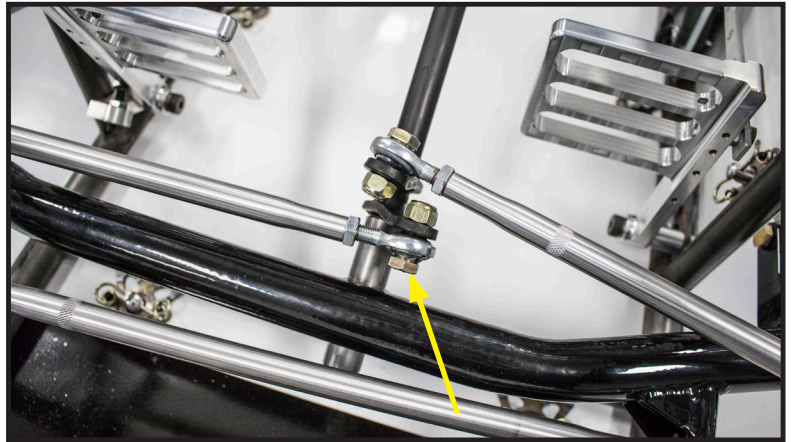

Steering Shaft Top Spacer  
FE109TS

Steering Shaft Bottom Spacer  
FE109BS

Hex Bolt 5/16-18 x 1  
QM358  
Locknut 5/16-18  
QM371

Hex Bolt 5/16-18 x 1  
QM358

Hex Bolt 5/16-18 x 1  
QM358

Hex Bolt 5/16-18 x 1-1/4  
 QM359  
 Alum Spacer 1/4"  
 SP 148.25  
 Locknut 5/16-18  
 QM371