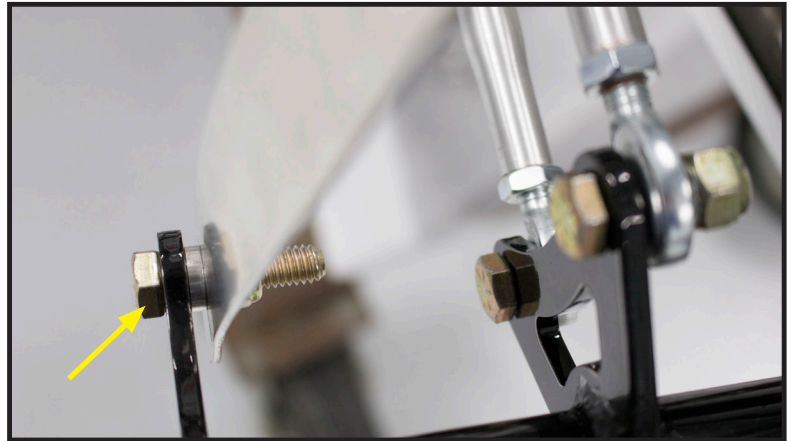

Hex Bolt 5/16-18 x 1  
 QM358

Hex Bolt 5/16-18 x 1  
 QM358  
 Locknut 5/16-18  
 QM371

Hex Bolt 5/16-18 x 1-1/4  
 QM359  
 1/4" Spacer  
 SP148.25

Hex Bolt 5/16-18 x 1-1/4  
 QM359  
 Alum Spacer 1/8"  
 SP148.125  
 Locknut 5/16-18  
 QM371