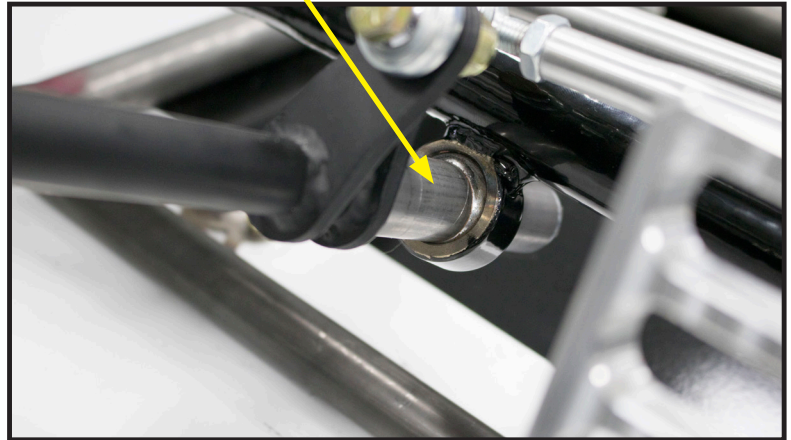

Steering Shaft Top Spacer  
FE109TS

Steering Shaft Bottom Spacer  
FE109BS

Hex Bolt 5/16-18 x 1  
QM358  
Locknut 5/16-18  
QM371

Hex Bolt 5/16-18 x 1  
QM358

Hex Bolt 5/16-18 x 1  
QM358

Hex Bolt 5/16-18 x 1-1/4  
 QM359  
 Alum Spacer 1/4"  
 SP 148.25  
 Locknut 5/16-18  
 QM371