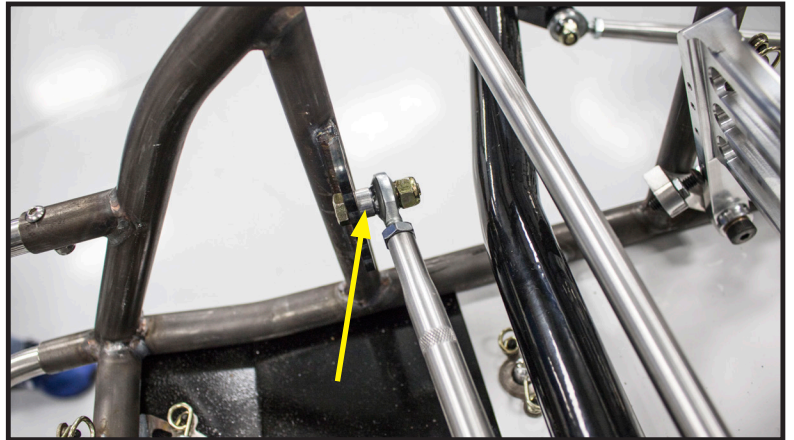

Steering Shaft Top Spacer  
FE109TS

Steering Shaft Bottom Spacer  
FE109BS

Hex Bolt 5/16-18 x 1  
QM358  
Locknut 5/16-18  
QM371

Hex Bolt 5/16-18 x 1  
QM358

Hex Bolt 5/16-18 x 1  
QM358

Hex Bolt 5/16-18 x 1-1/4  
 QM359  
 Alum Spacer 1/4"  
 SP 148.25  
 Locknut 5/16-18  
 QM371