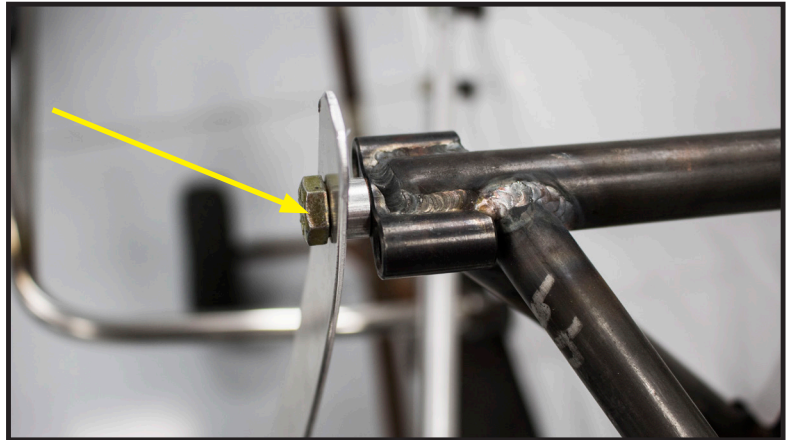

Hex Bolt 5/16-18 x 1  
 QM358

Hex Bolt 5/16-18 x 1  
 QM358  
 Locknut 5/16-18  
 QM371

Hex Bolt 5/16-18 x 1-1/4  
 QM359  
 1/4" Spacer  
 SP148.25

Hex Bolt 5/16-18 x 1-1/4  
 QM359  
 Alum Spacer 1/8"  
 SP148.125  
 Locknut 5/16-18  
 QM371