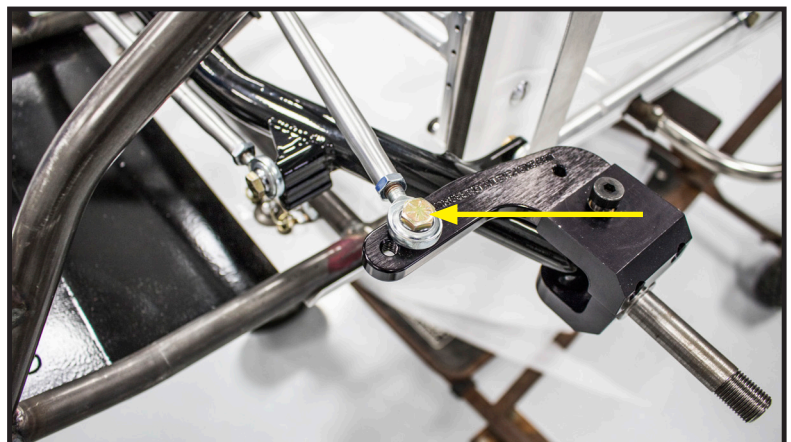

Steering Shaft Top Spacer  
FE109TS

Steering Shaft Bottom Spacer  
FE109BS

Hex Bolt 5/16-18 x 1  
QM358  
Locknut 5/16-18  
QM371

Hex Bolt 5/16-18 x 1  
QM358

Hex Bolt 5/16-18 x 1  
QM358

Hex Bolt 5/16-18 x 1-1/4  
 QM359  
 Alum Spacer 1/4"  
 SP 148.25  
 Locknut 5/16-18  
 QM371