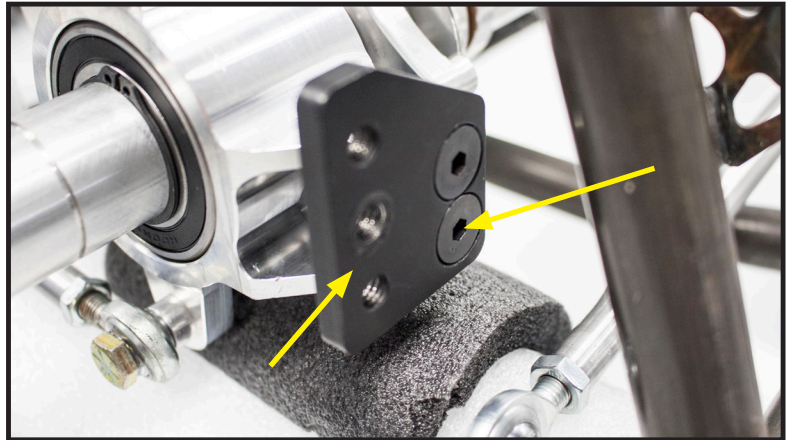

Hex Bolt 5/16-18 x 1
QM358