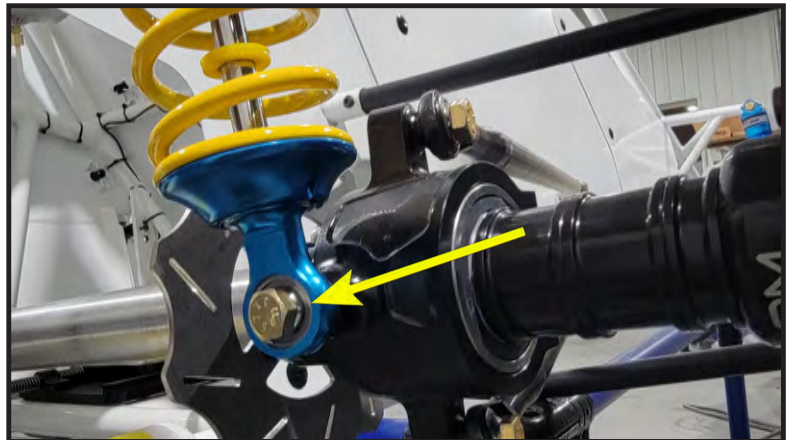

- (2) Hex Bolt 5/16-18 x 2  
QM362
- (2) Aluminum Spacer  
RD107X

- (1) Hex Bolt 5/16-18 x 1  
QM358
- (1) Lock Washer 5/16  
QM305

- (1) Hex Bolt 5/16-18 x 1  
QM358

- (1) Hex Bolt 5/16-18 x 1-3/4  
QM366
- (1) Aluminum Spacer  
RD107