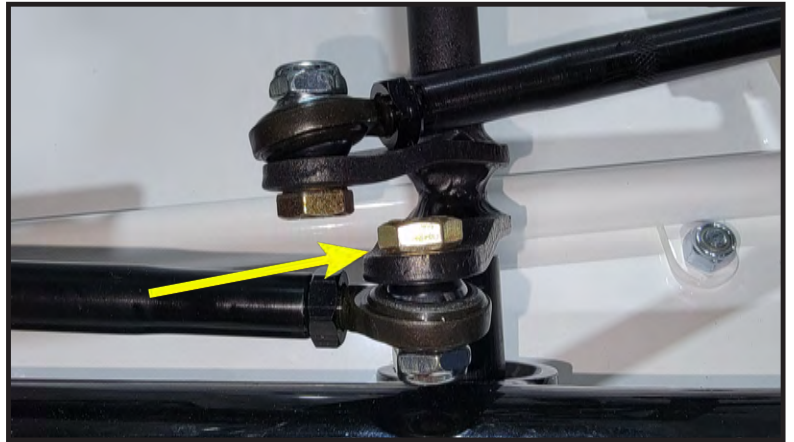

- (1) Steering Shaft Top Spacer  
FE109TS

- (1) Steering Shaft Bottom Spacer  
FE109BS

(2) Hex Bolt 5/16-18 x 7/8  
QM356  
(2) Thin Locknut 5/16-18  
QM344

(1) Hex Bolt 5/16-18 x 1  
QM358

(1) Hex Bolt 5/16-18 x 1  
QM358