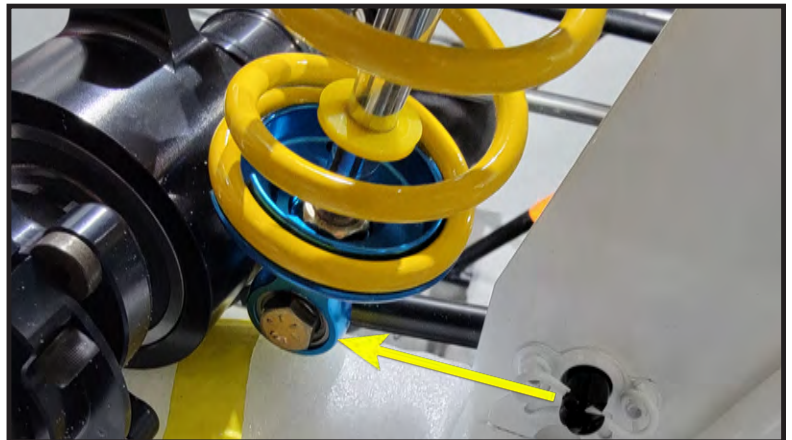

- (1) Hex Bolt 5/16-18 x 1
  QM358