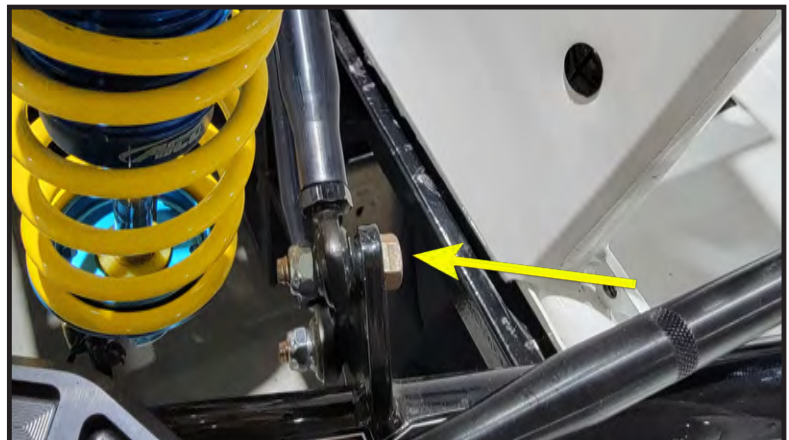

- (2) Hex Bolt 5/16-18 x 1
  QM358
- (2) Thin Locknut 5/16-18
  QM344