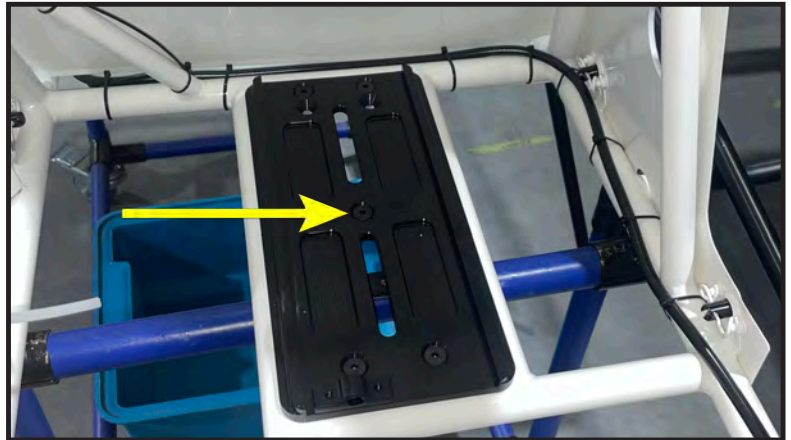

- (1) Hex Bolt 1/4-20 x 1"  
QM368
- (2) 1/4 Spec Washer  
QM378
- (1) Zinc FL Nut 1/4-20  
QM346

- (11) Bumper Bolt  
HD102
- (11) Locknut 10-32  
QM3210

- (5) Flat Head Cap Bolt 1/4-20 x 3/4  
QM367
- (5) Zinc FL Nut 1/4-20  
QM346